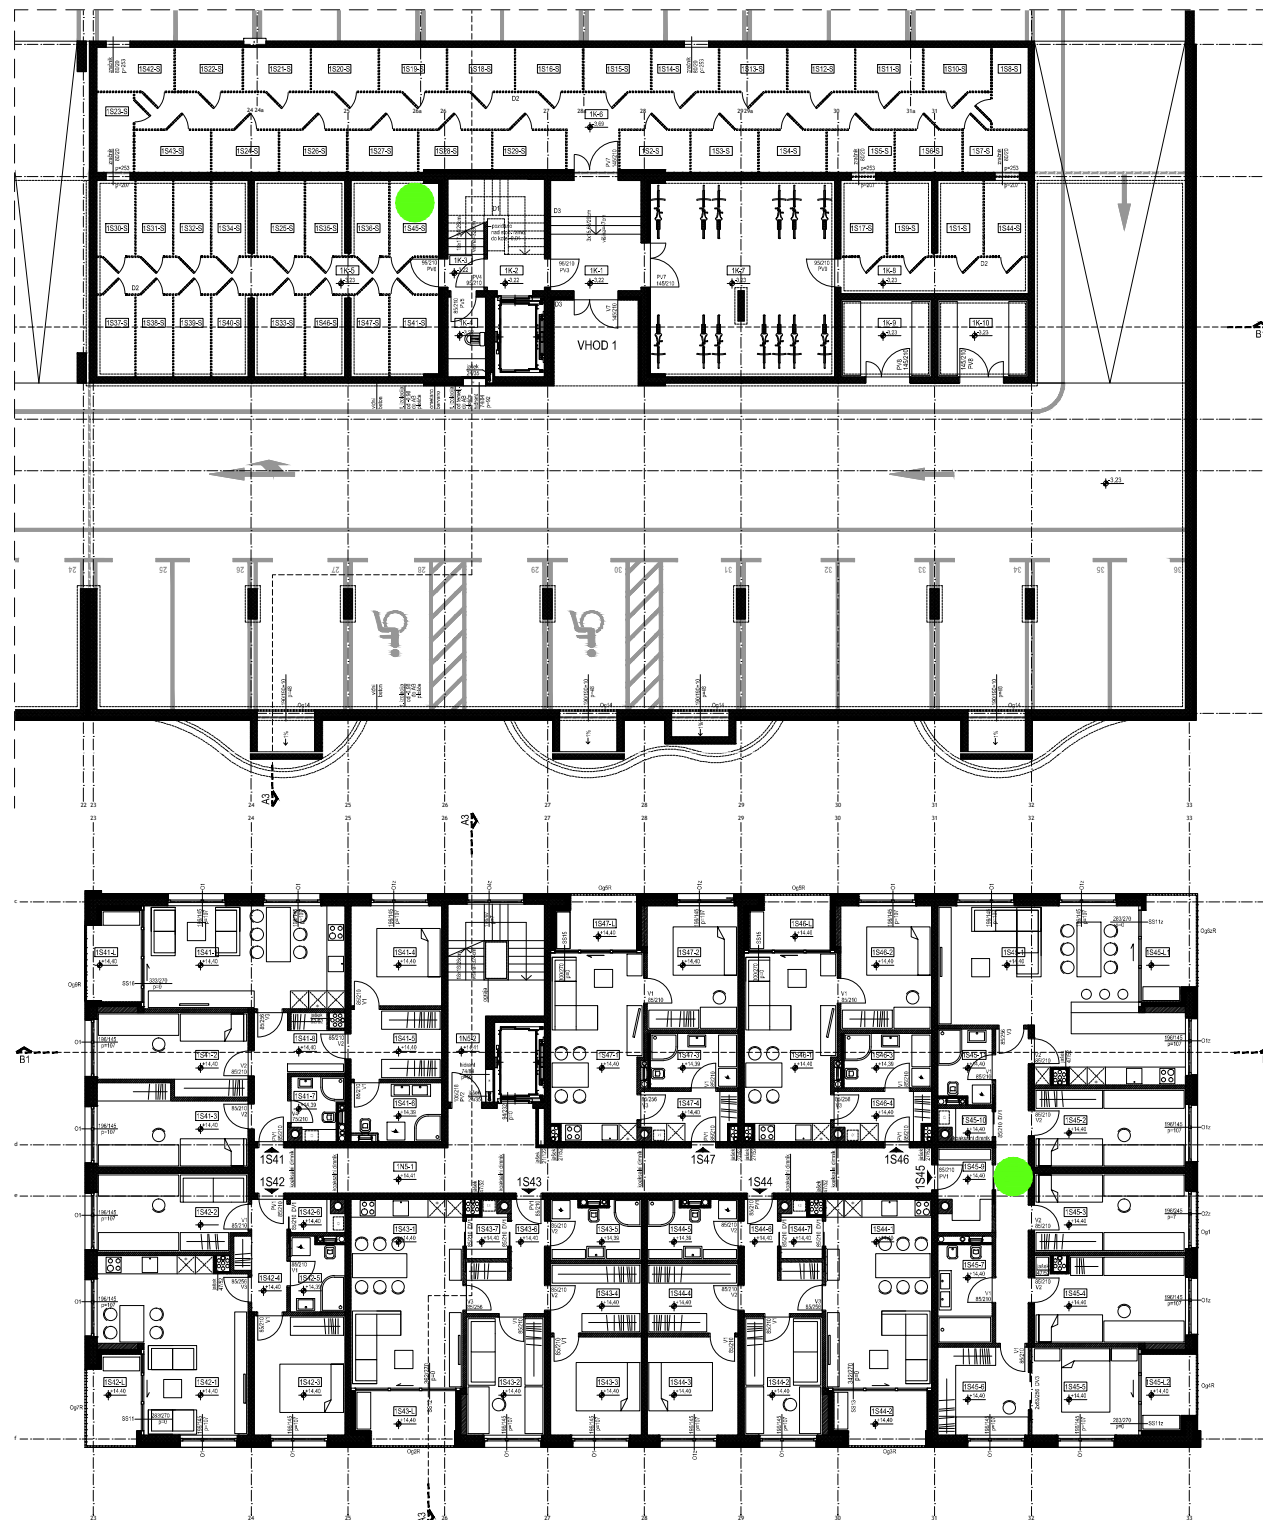

STANOVANJE 45 5. nadstropje

1S45		138,16 m ²
1S45-1	dnevni prostor parket	36,44 m ²
1S45-2	soba 1 parket	13,00 m ²
1S45-3	soba 2 parket	13,00 m ²
1S45-4	soba 3 parket	14,12 m ²
1S45-5	spalnica parket	10,27 m ²
1S45-6	garderoba parket	8,73 m ²
1S45-7	kopalnica keramika	5,87 m ²
1S45-8	hodnik keramika	11,23 m ²
1S45-9	predprostor keramika	4,81 m ²
1S45-10	shramba keramika	1,75 m ²
1S45-11	wc keramika	4,23 m ²
1S45-L1	loža 1 keramika	6,32 m ²
1S45-L2	loža 2 keramika	4,44 m ²
1S45-S	shramba(klet) metlični beton	3,95 m ²