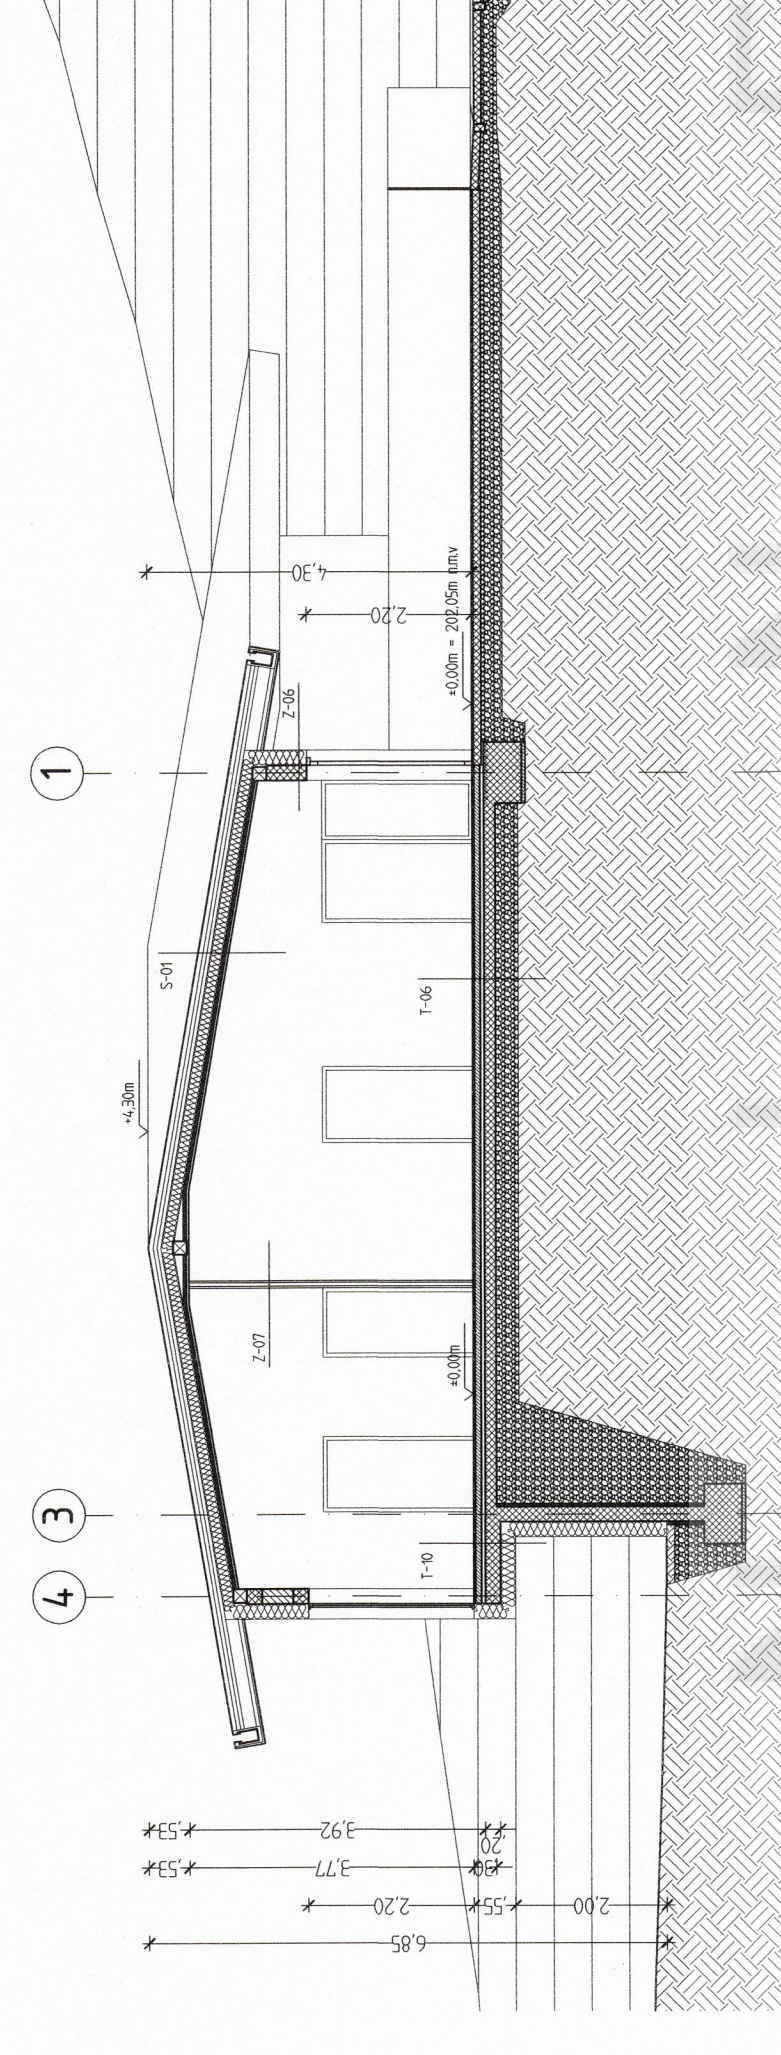

PREČNI PREZET

LOKACIJA OBJEKTA