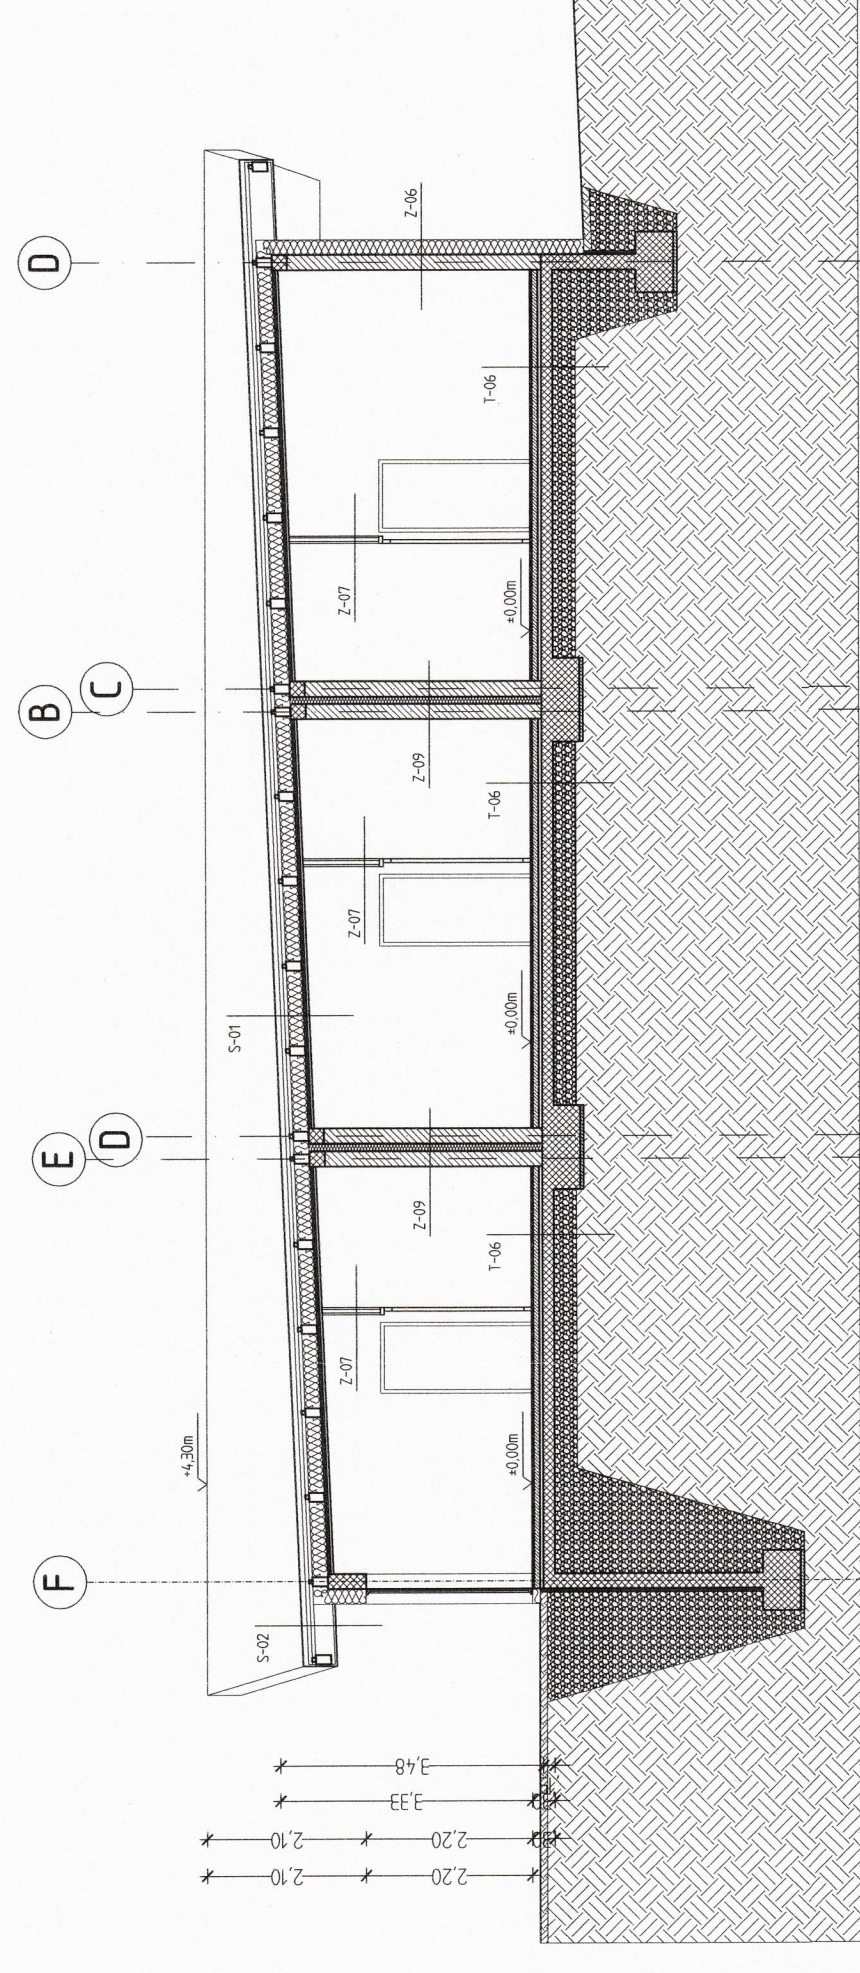

VZDOLJNI PREZET

OPIS PROSTOROV

PREČNI PREZET