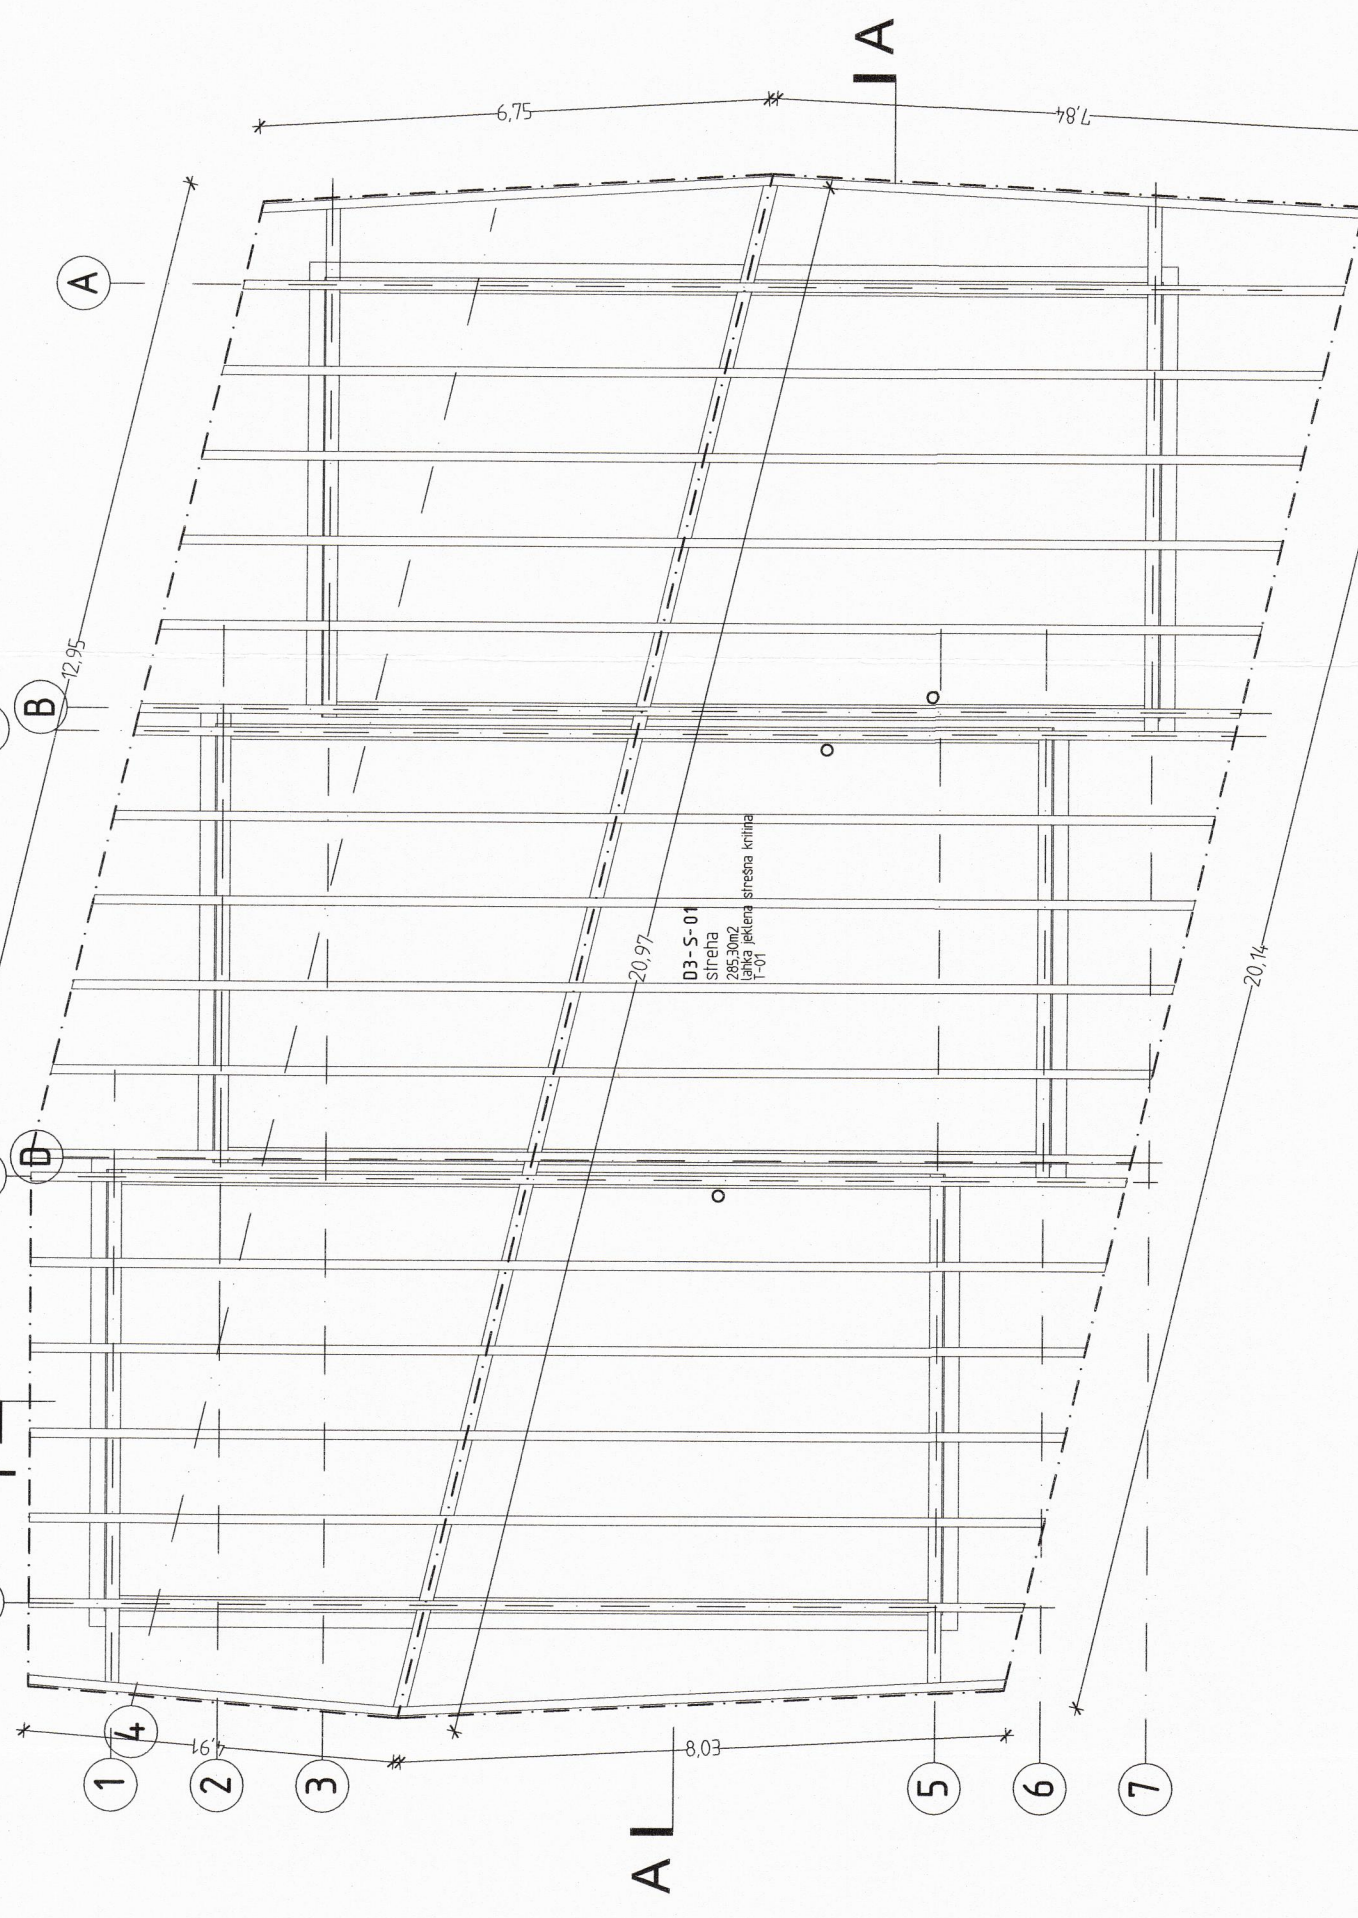

PREKNI PREZEV