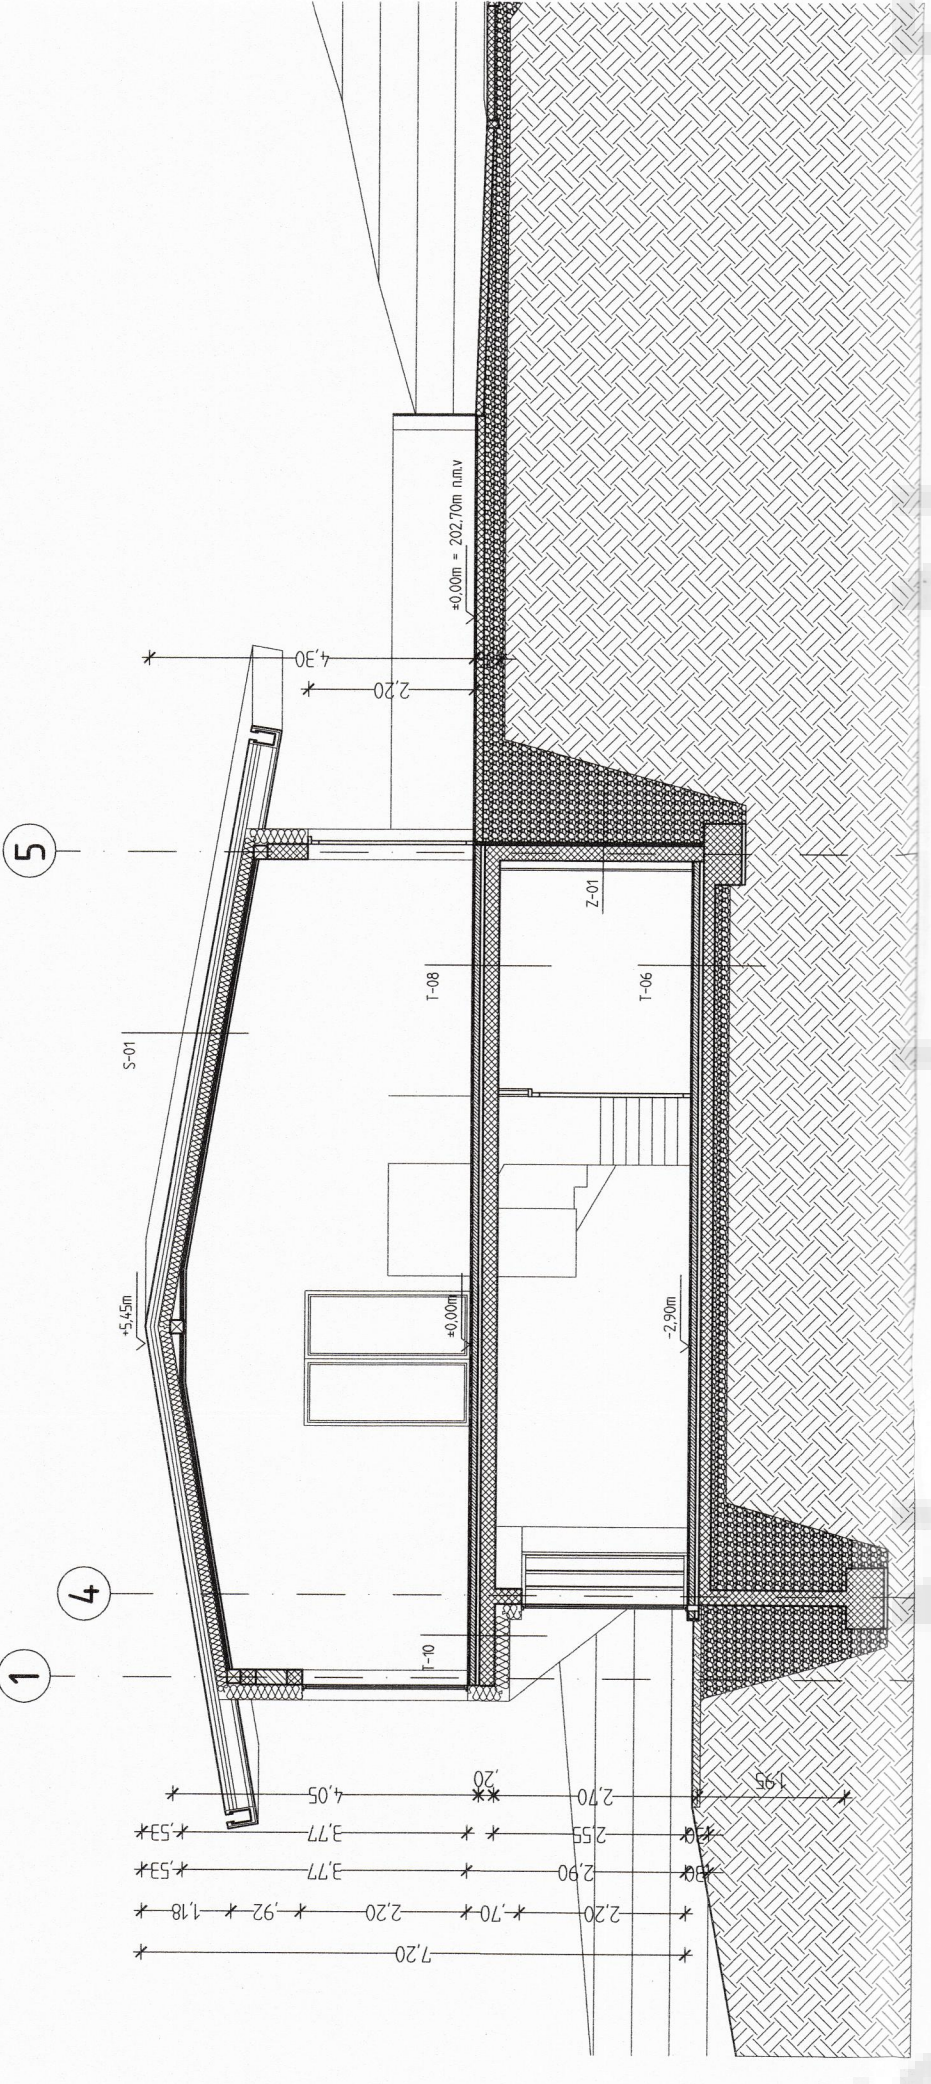

TLORIS OSTRESJA

PREKNI PREZEV