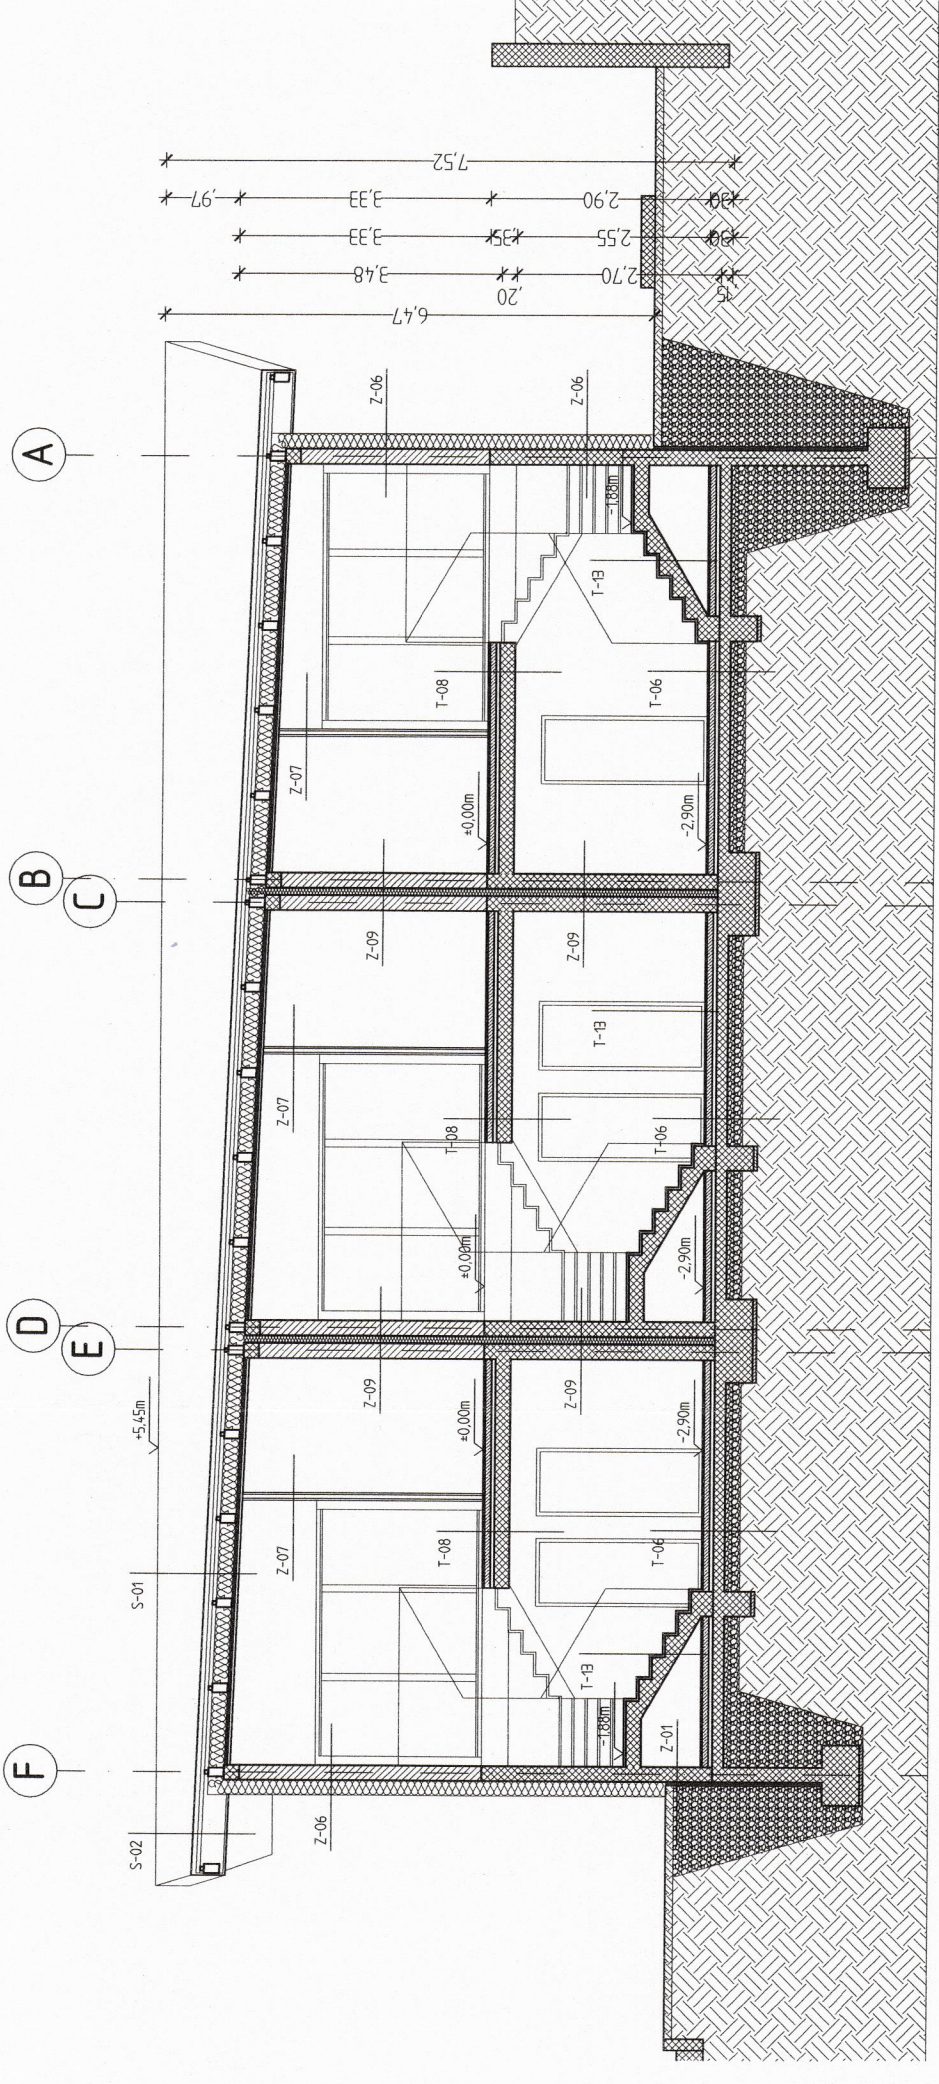

PREKNI PREZEV

VZDOLJNI PREZEV